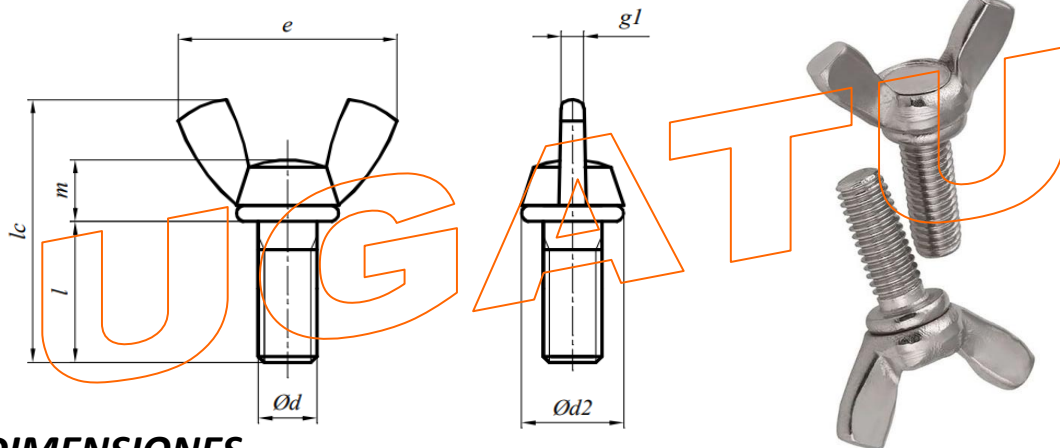

FICHA TÉCNICA

TORNILLO MARIPOSA MODELO AMERICANO

DIMENSIONES

MEDIDAS	M4	M5	M6	M8	M10	M12
$\varnothing d2_{\min}$	9,5	11,9	13,5	15,1	20,5	20,5
e_{\min}	22,5	27,5	31	36,5	48	48
$g1_{\min}$	2,3	2,5	2,7	2,8	3,2	4
m	4,5	6,2	7	8,8	10,5	13,6